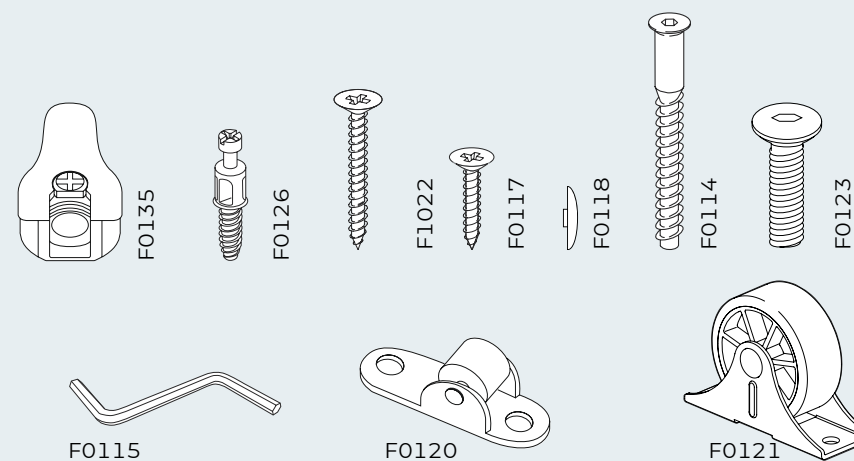

ВТОРОЕ СПАЛЬНОЕ МЕСТО
ДЛЯ ДИВАНА-КРОВАТИ

MIA

КОМПЛЕКТНОСТЬ

ДЕТАЛИРОВКА

КОД	НАИМЕНОВАНИЕ	КОЛ-ВО
DM16	Боковая стенка (правая)	1
DM17	Боковая стенка(левая)	1
DM18	Задняя стенка	1
DM19	Фасад	1
DM07	Брус продольный	2
DM08	Брус поперечный	3
DM09	Ламели	1

ФУРНИТУРА

КОД	НАИМЕНОВАНИЕ	КОЛ-ВО	КОД	НАИМЕНОВАНИЕ	КОЛ-ВО
F0135	Эксцентрик D20	4	F0114	Евровинт	10
F0126	Шток эксцентрика	4	F0123	Винт М6х40	12
F0122	Саморез 4x25	6	F0115	Ключ-шестигранник	1
F0122	Саморез 4x25**	8	F0120	Выкатной ролик	2
F0117	Саморез 3x16	12	F0120	Выкатной ролик для боковой стенки*	2
F0117	Саморез 3x16*	4	F0121	Опора колесная	4
F0118	Декоративная заглушка	4			

* для крепления выкатного ролика к боковой стенке кровати

**для комплектации с увеличенным спальным местом

ИНСТРУКЦИЯ ПО СБОРКЕ