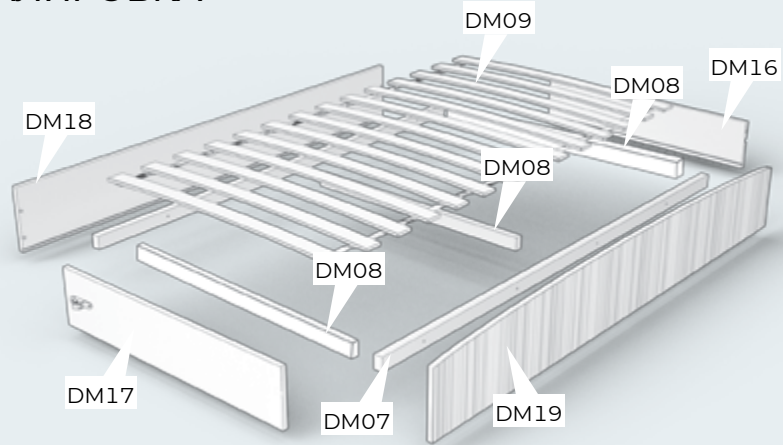

ВТОРОЕ СПАЛЬНОЕ МЕСТО
ДЛЯ ДИВАНА-КРОВАТИ

MIA

КОМПЛЕКТНОСТЬ

ДЕТАЛИРОВКА

КОД	НАИМЕНОВАНИЕ	КОЛ-ВО
DM16	Боковая стенка (правая)	1
DM17	Боковая стенка(левая)	1
DM18	Задняя стенка	1
DM19	Фасад	1
DM07	Брус продольный	2
DM08	Брус поперечный	3
DM09	Ламели	1

ФУРНИТУРА

КОД	НАИМЕНОВАНИЕ	КОЛ-ВО	КОД	НАИМЕНОВАНИЕ	КОЛ-ВО
F0135	Эксцентрик D20	4	F0114	Евровинт	10
F0126	Шток эксцентрика	4	F0123	Винт М6х40	12
F0122	Саморез 4x25	6	F0115	Ключ-шестигранник	1
F0122	Саморез 4x25**	8	F0120	Выкатной ролик	2
F0117	Саморез 3x16	12	F0120	Выкатной ролик для боковой стенки*	2
F0117	Саморез 3x16*	4	F0121	Опора колесная	4
F0118	Декоративная заглушка	4			

* для крепления выкатного ролика к боковой стенке кровати

**для комплектации с увеличенным спальным местом

ИНСТРУКЦИЯ ПО СБОРКЕ